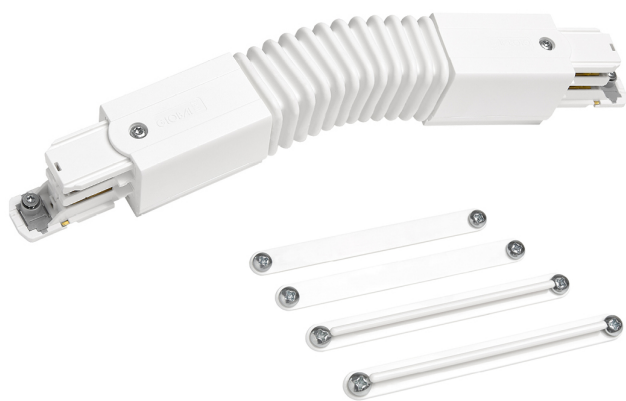

Accesorio

Ref. CS014B

Ref CS014B compatible equipos de la serie Cosmos. Fabricado en Aplique de pared o techo fabricado con envoltente de ABS inyectada y difusor de policarbonato opal.. Color: Blanco

Dimensiones (mm):