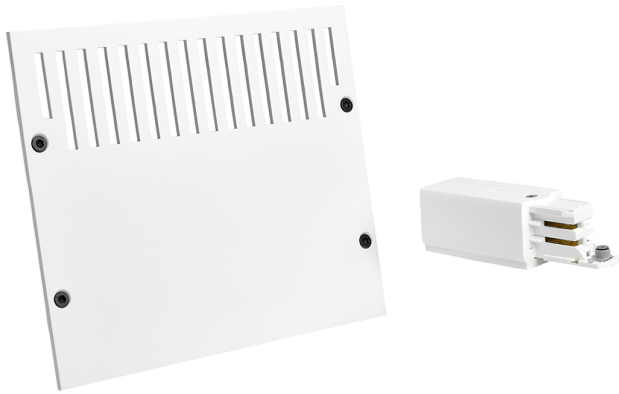

Accesorio

Ref. CS016IEB

Ref CS016IEB compatible equipos de la serie Cosmos. Fabricado en Construidas en aluminio y lacadas con resinas epoxi-poliéster de alto rendimiento mediante aplicación electrostática y posterior polimerizado. Resistente a los rayos UV y a la corrosión.. Color: Blanco

Dimensiones (mm):