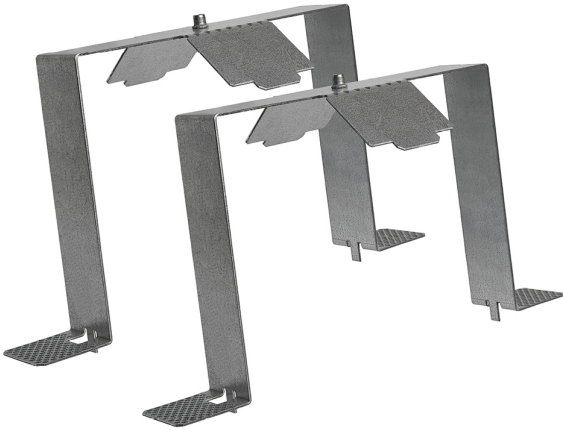

Accesorio
Ref. CS0312

Ref CS0312 compatible equipos de la serie Cosmos.

Dimensiones (mm):