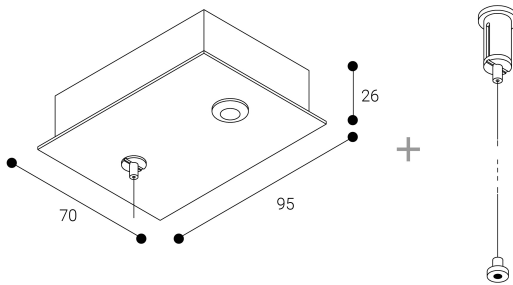

Accesorio  
Ref. CS1029L2AB

Ref CS1029L2AB compatible equipos de la serie Cosmos. Color: Blanco

Dimensiones (mm):

L: 2000 mm