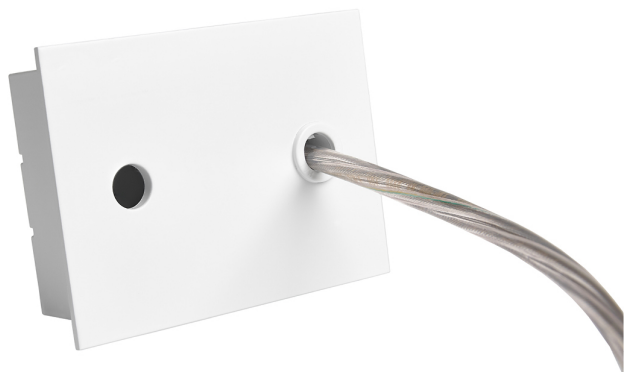

Accesorio
Ref. ETC10294MB

Ref ETC10294MB compatible equipos de la serie Eyre. Color: Blanco

Dimensiones (mm):

L: 4000 mm