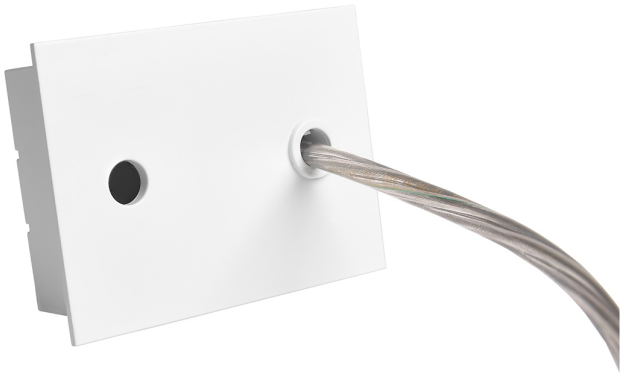

Accesorio  
Ref. ETC10294MB

Ref ETC10294MB compatible equipos de la serie Sycom. Color: Blanco

Dimensiones (mm):

L: 4000 mm