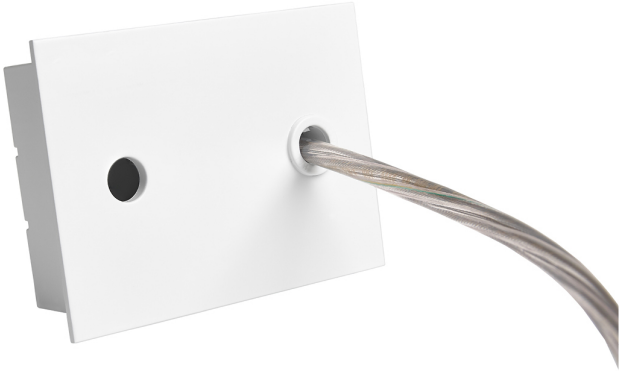

Accesorio
Ref. ETC10294MB

Ref ETC10294MB compatible equipos de la serie Trazzo 70. Color: Blanco

Dimensiones (mm):

L: 4000 mm