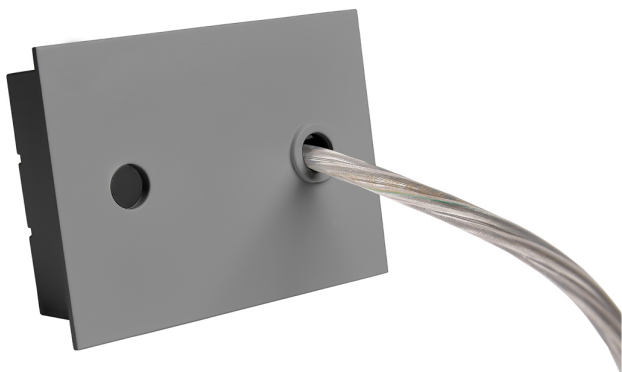

Accesorio
Ref. ETC10294MG

Ref ETC10294MG compatible equipos de la serie Linnea. Color: Gris

Dimensiones (mm):

L: 4000 mm