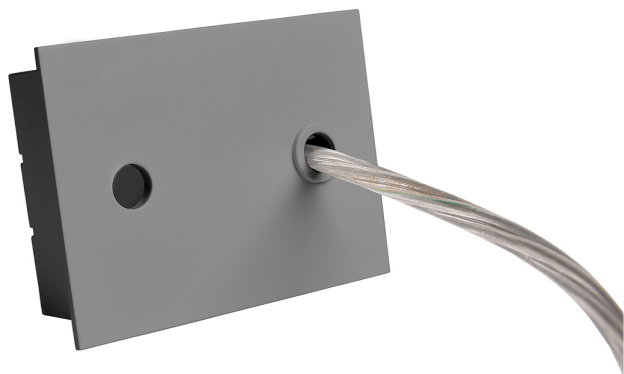

Accesorio
Ref. ETC10294MG

Ref ETC10294MG compatible equipos de la serie Trazzo 70. Color: Gris

Dimensiones (mm):

L: 4000 mm