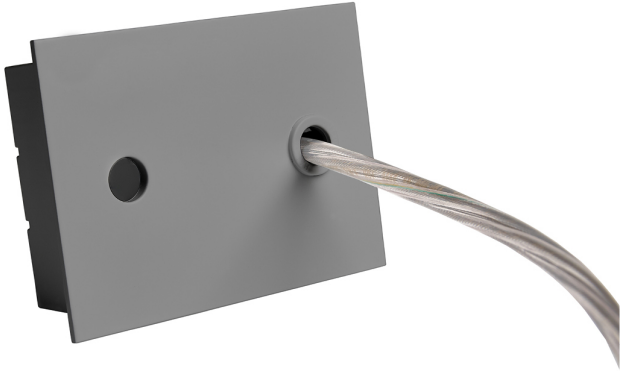

Accesorio
Ref. ETC10294MG

Ref ETC10294MG compatible equipos de la serie Trazzo Mixto. Color: Gris

Dimensiones (mm):

L: 4000 mm