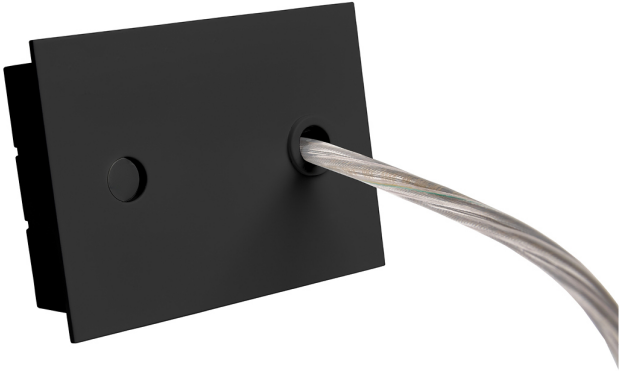

Accesorio
Ref. ETC10294MN

Ref ETC10294MN compatible equipos de la serie Eyre. Color: Blanco

Dimensiones (mm):

L: 4000 mm