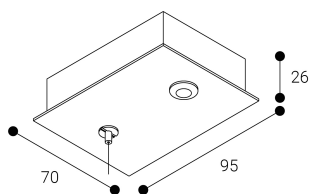

Accesorio

Ref. ETC10295P4MG

Ref ETC10295P4MG compatible equipos de la serie Trazzo 70. Color: Gris

Dimensiones (mm):

L: 4000 mm