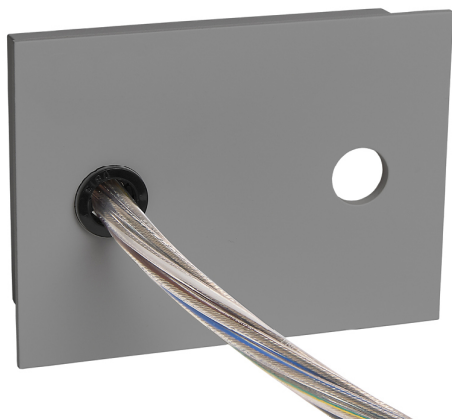

Accesorio
Ref. ETC10295PG

Ref ETC10295PG compatible equipos de la serie Markt. Color: Gris

Dimensiones (mm):

L: 2000 mm