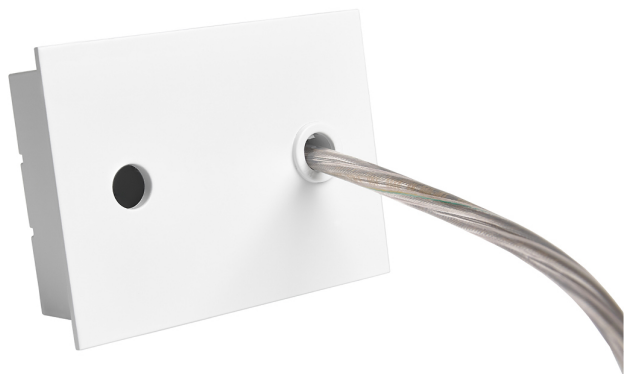

Accesorio

Ref. ETC1029B

Ref ETC1029B compatible equipos de la serie Trazzo 70. Color: Blanco

Dimensiones (mm):

L: 2000 mm