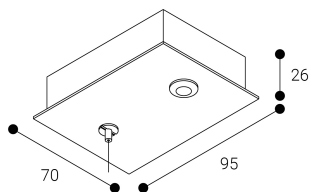

Accesorio

Ref. ETC1029B

Ref ETC1029B compatible equipos de la serie Trazzo Mixto. Color: Blanco

Dimensiones (mm):

L: 2000 mm