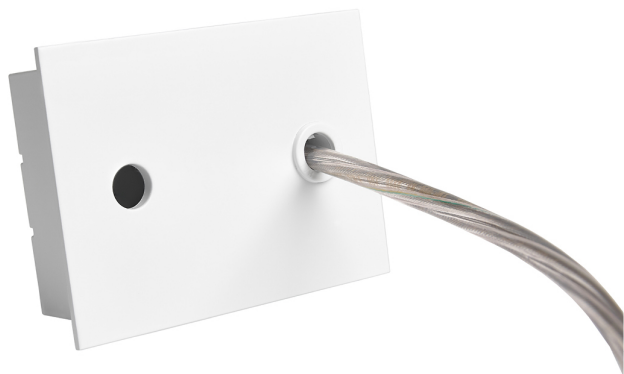

Accesorio

Ref. ETC1029B

Ref ETC1029B compatible equipos de la serie Trazzo Mixto. Color: Blanco

Dimensiones (mm):

L: 2000 mm