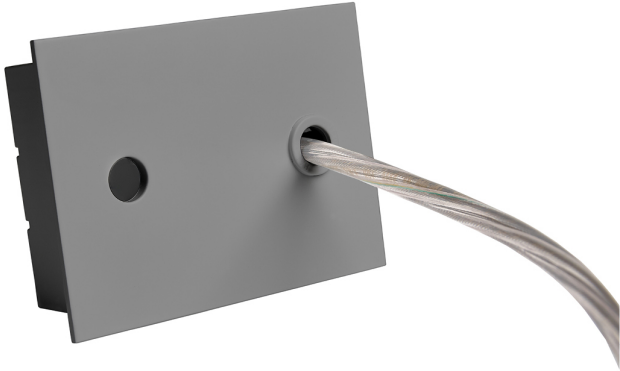

Accesorio  
Ref. ETC1029G

Ref ETC1029G compatible equipos de la serie Markt. Color: Gris

Dimensiones (mm):

L: 2000 mm