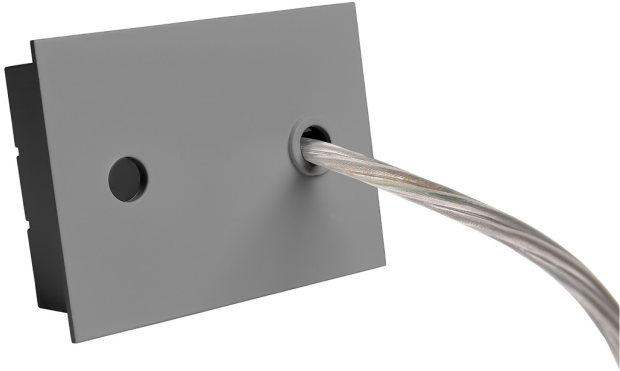

Accesorio  
Ref. ETC1029G

Ref ETC1029G compatible equipos de la serie Trazzo 70. Color: Gris

Dimensiones (mm):

L: 2000 mm