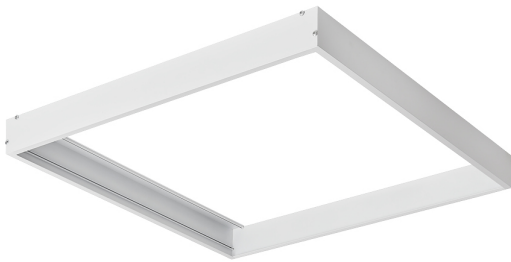

Accesorio
Ref. LXSE3B

Ref LXSE3B compatible equipos de la serie Luzerna Avant. Color:
Blanco

Dimensiones (mm):