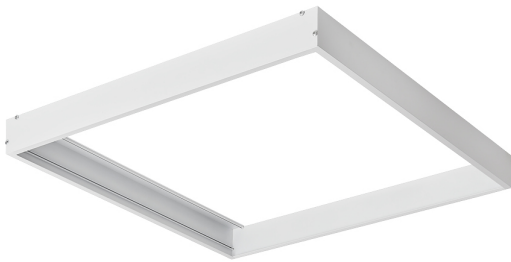

Accesorio
Ref. LXSE3B

Ref LXSE3B compatible equipos de la serie Nassel Avant. Color: Blanco

Dimensiones (mm):