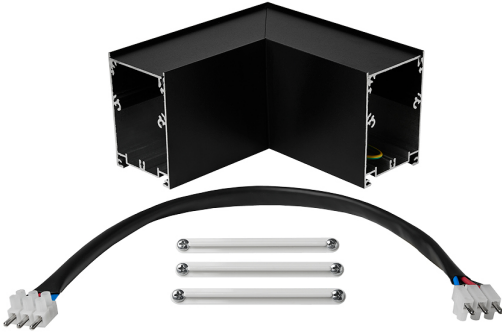

Accesorio
Ref. TX006N

Ref TX006N compatible equipos de la serie Trazzo Avant. Color: Negro

Dimensiones (mm):