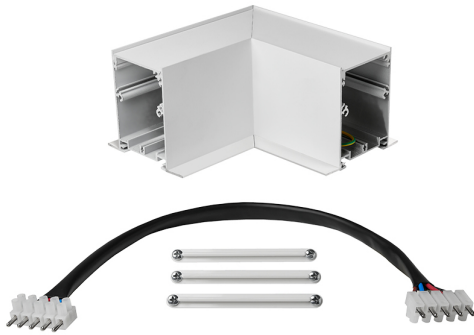

Accesorio  
Ref. TXE0065PB

Ref TXE0065PB compatible equipos de la serie Trazzo Avant. Color: Blanco

Dimensiones (mm):