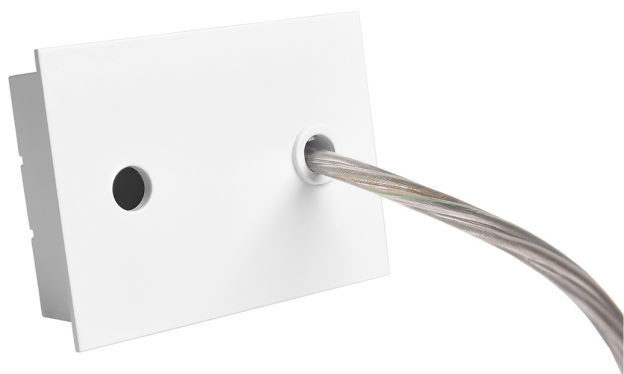

Acessório
Ref. ETC10294MB

Ref ETC10294MB equipamento de série compatível Trazzo Mixto. Cor: Branco

Dimensões (mm):

L: 4000 mm