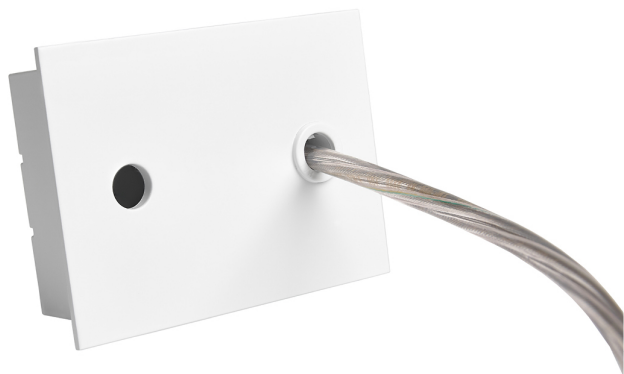

Acessório  
Ref. ETC1029B

Ref ETC1029B equipamento de série compatível Trazzo 70. Cor:  
Branco

Dimensões (mm):

L: 2000 mm