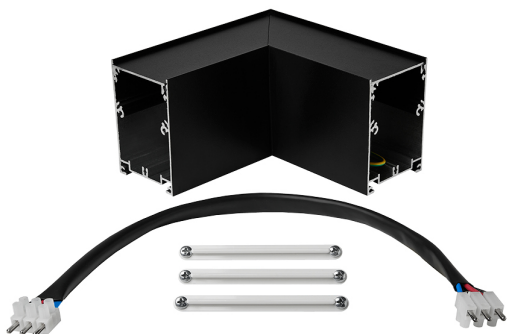

Acessório
Ref. TX006N

Ref TX006N equipamento de série compatível Trazzo Avant. Cor: Preto

Dimensões (mm):