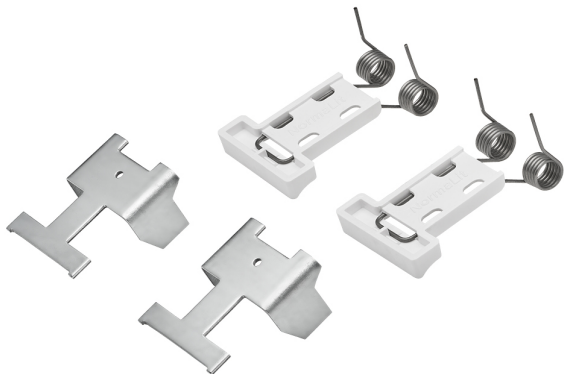

Soporte de fijación a pared

Accesorio
Ref. AUKM

Accesorio: Soporte de fijación a pared Ref AUKM compatible equipos de la serie Uro.

Dimensiones (mm):