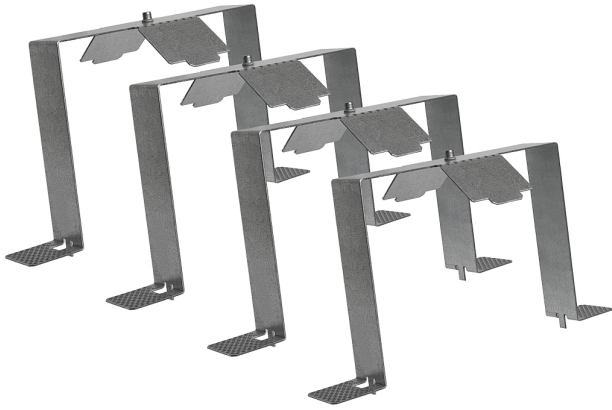

Accesorio  
Ref. CS0314

---

Ref CS0314 compatible equipos de la serie Cosmos.

Dimensiones (mm):