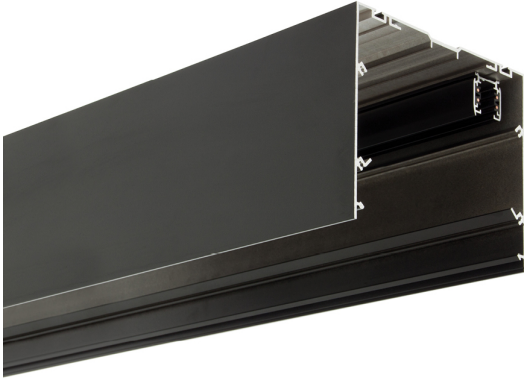

Accesorio  
Ref. CS3P2100N

Ref CS3P2100N compatible equipos de la serie Cosmos. Color: Negro

Dimensiones (mm):

L: 2100 mm