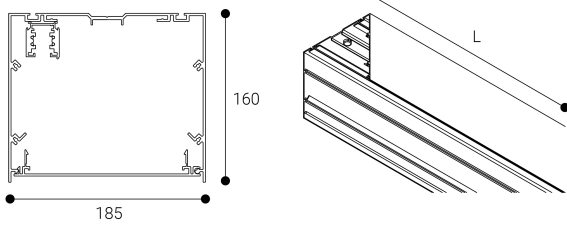

Accesorio  
Ref. CS3P2100N

Ref CS3P2100N compatible equipos de la serie Cosmos. Color: Negro

Dimensiones (mm):

L: 2100 mm