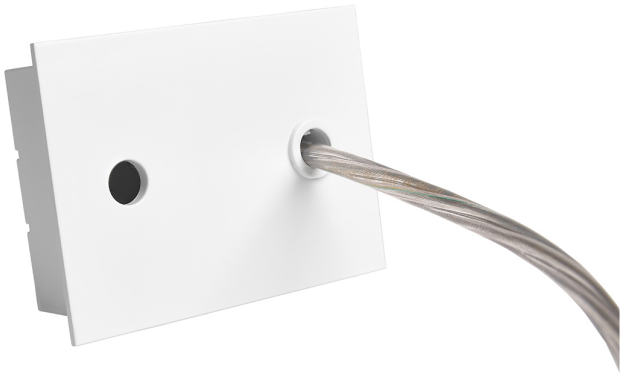

Accesorio

Ref. ETC10294MB

Ref ETC10294MB compatible equipos de la serie Linnea Mixto. Color: Blanco

Dimensiones (mm):

L: 4000 mm