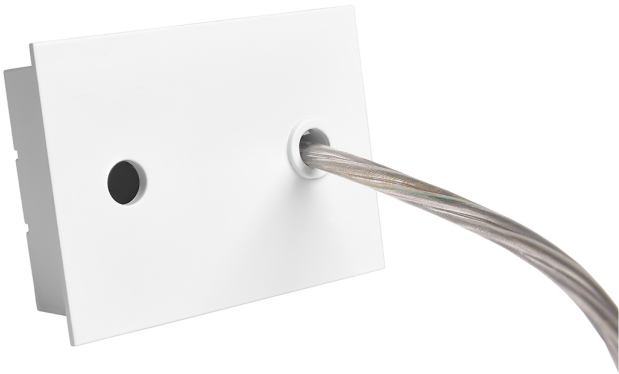

Accesorio
Ref. ETC10294MB

Ref ETC10294MB compatible equipos de la serie Trazzo 70. Color: Blanco

Dimensiones (mm):

L: 4000 mm