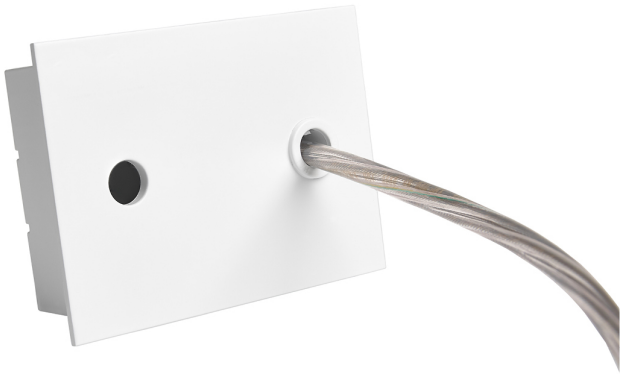

Accesorio

Ref. ETC10294MB

Ref ETC10294MB compatible equipos de la serie Trazzo Mixto. Color: Blanco

Dimensiones (mm):

L: 4000 mm