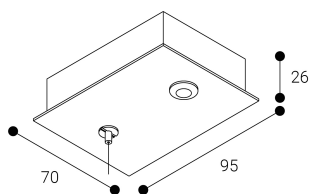

Accesorio  
Ref. ETC10294MG

Ref ETC10294MG compatible equipos de la serie Linnea. Color: Gris

Dimensiones (mm):

L: 4000 mm