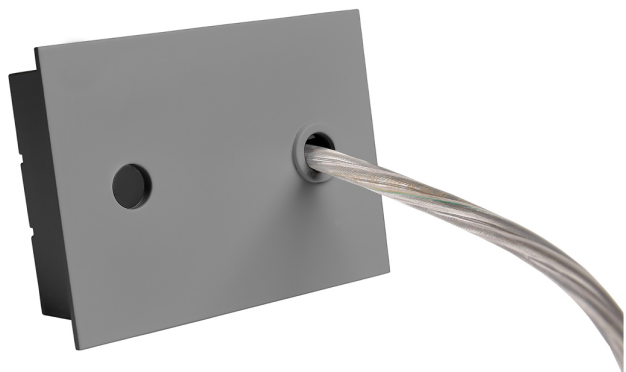

Accesorio  
Ref. ETC10294MG

Ref ETC10294MG compatible equipos de la serie Linnea. Color: Gris

Dimensiones (mm):

L: 4000 mm