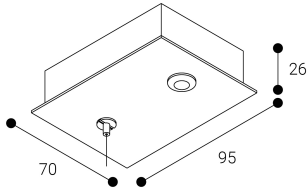

Accesorio
Ref. ETC10294MG

Ref ETC10294MG compatible equipos de la serie Trazzo Mixto. Color: Gris

Dimensiones (mm):

L: 4000 mm