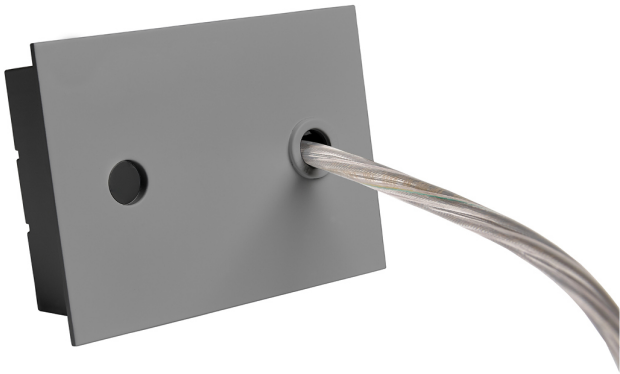

Accesorio
Ref. ETC10294MG

Ref ETC10294MG compatible equipos de la serie Trazzo Mixto. Color: Gris

Dimensiones (mm):

L: 4000 mm