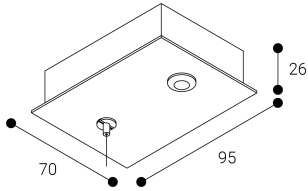

Accesorio

Ref. ETC10295P4MG

Ref ETC10295P4MG compatible equipos de la serie Linnea Mixto.

Color: Gris

Dimensiones (mm):

L: 4000 mm