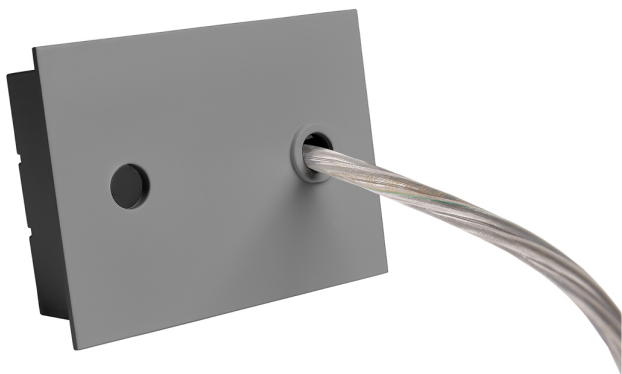

Accesorio

Ref. ETC10295P4MG

Ref ETC10295P4MG compatible equipos de la serie Trazzo 70. Color: Gris

Dimensiones (mm):

L: 4000 mm