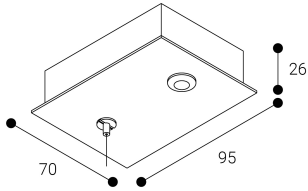

Accesorio

Ref. ETC10295P4MG

Ref ETC10295P4MG compatible equipos de la serie Trazzo Mixto.

Color: Gris

Dimensiones (mm):

L: 4000 mm