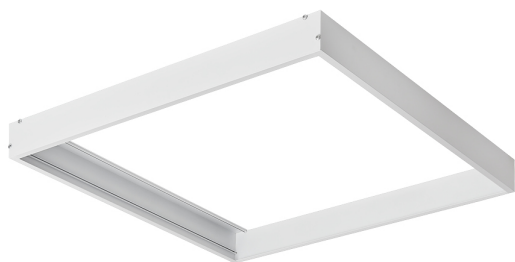

Accesorio  
Ref. LXSE3B

Ref LXSE3B compatible equipos de la serie Sealed. Color: Blanco

Dimensiones (mm):