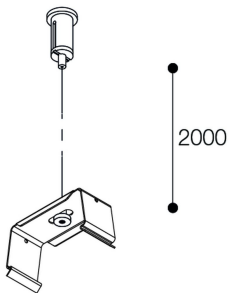

Accesorio

Ref. NXKS

Ref NXKS compatible equipos de la serie Nassel Avant.

Dimensiones (mm):

L: 2000 mm