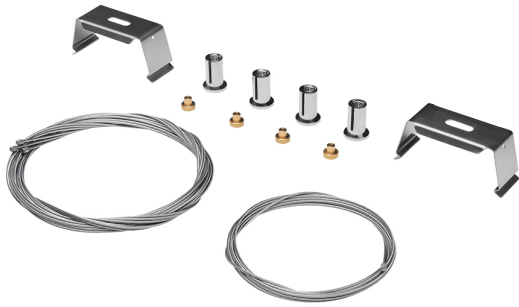

Accesorio

Ref. NXKS

Ref NXKS compatible equipos de la serie Nassel Avant.

Dimensiones (mm):

L: 2000 mm