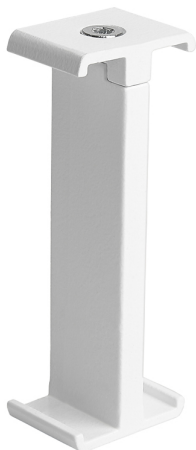

Accesorio

Ref. SY014B

Ref SY014B compatible equipos de la serie Sycom. Fabricado en Aplique de pared o techo fabricado con envolvente de ABS inyectada y difusor de policarbonato opal.. Color: Blanco

Dimensiones (mm):