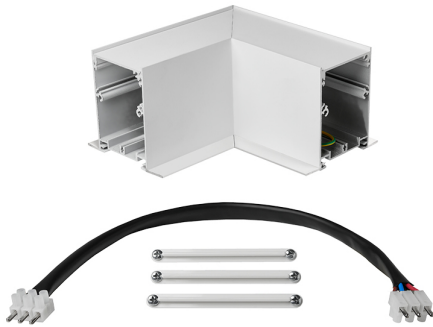

Accesorio  
Ref. TXE006B

Ref TXE006B compatible equipos de la serie Trazzo Avant. Color: Blanco

Dimensiones (mm):