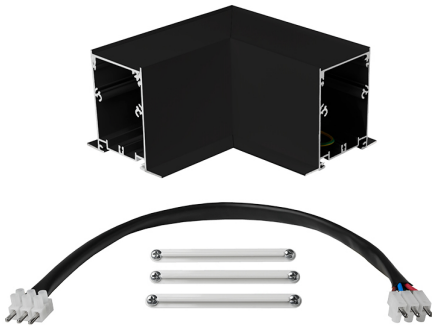

Accesorio  
Ref. TXE006N

Ref TXE006N compatible equipos de la serie Trazzo Avant. Color:  
Negro

Dimensiones (mm):