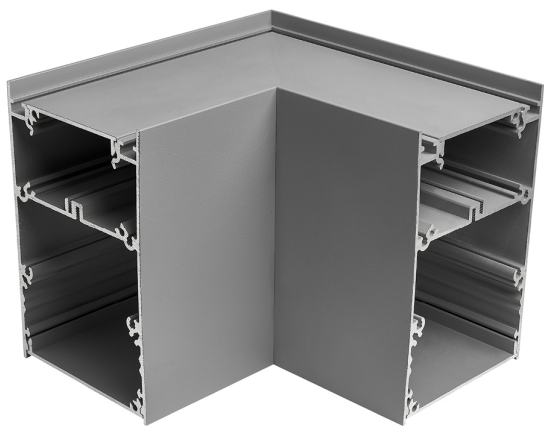

Accesorio
Ref. TZ70M006G

Ref TZ70M006G compatible equipos de la serie Trazzo Mixto.
Fabricado en Aplique de pared o techo fabricado con envolvente de ABS
inyectada y difusor de policarbonato opal.. Color: Gris

Dimensiones (mm):