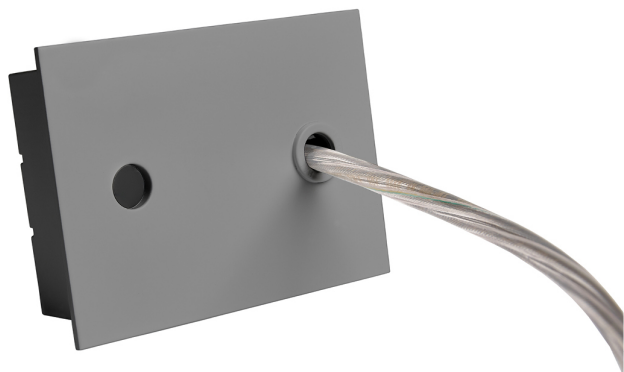

Accessoire
Ref. ETC10294MG

Ref ETC10294MG équipement de série compatible Linnea. couleur:
Gris

Dimensions (mm):

L: 4000 mm