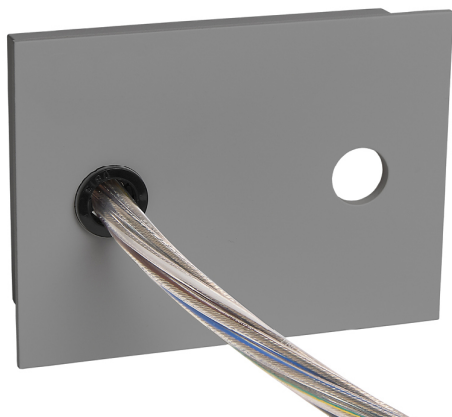

Accessoire
Ref. ETC10295PG

Ref ETC10295PG équipement de série compatible Markt. couleur: Gris

Dimensions (mm):

L: 2000 mm