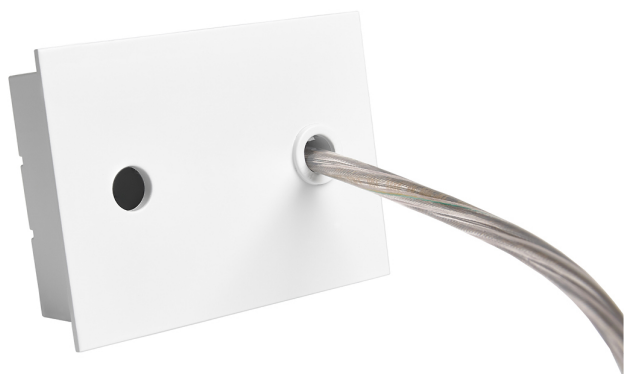

Accessoire  
Ref. ETC1029B

Ref ETC1029B équipement de série compatible Trazzo Avant. couleur:  
Blanc

Dimensions (mm):

L: 2000 mm