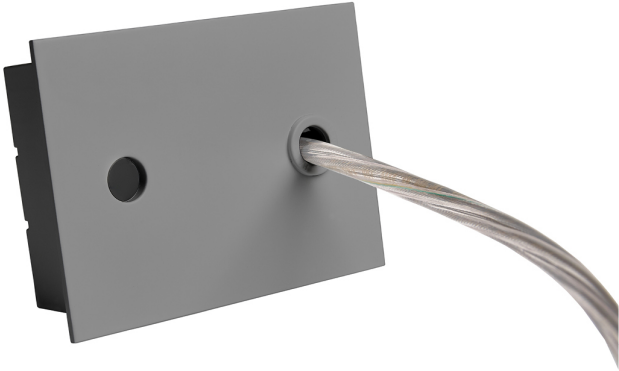

Accessoire
Ref. ETC1029G

Ref ETC1029G équipement de série compatible Markt. couleur: Gris

Dimensions (mm):

L: 2000 mm