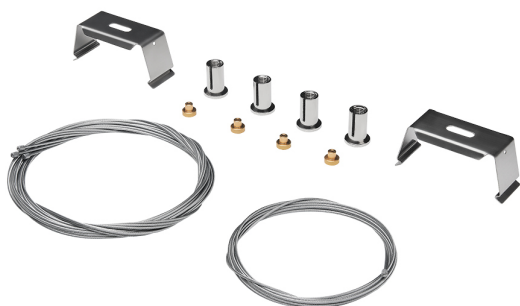

Accessoire

Ref. NXKS

Ref NXKS équipement de série compatible Nassel Avant.

Dimensions (mm):

L: 2000 mm