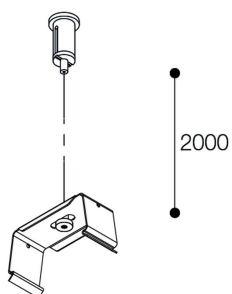

Accessoire

Ref. NXKS

Ref NXKS équipement de série compatible Nassel Avant.

Dimensions (mm):

L: 2000 mm