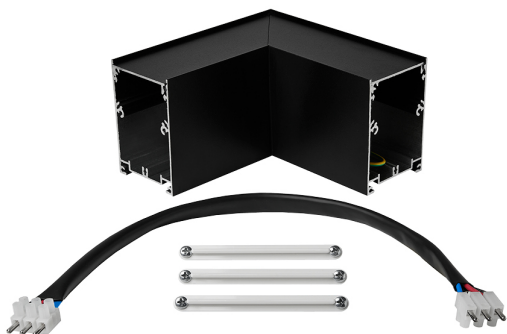

Accessoire

Ref. TX006N

Ref TX006N équipement de série compatible Trazzo Avant. couleur: Noir

Dimensions (mm):