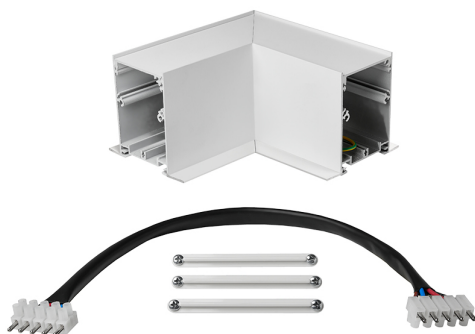

Accessoire
Ref. TXE0065PB

Ref TXE0065PB équipement de série compatible Trazzo Avant. couleur:
Blanc

Dimensions (mm):