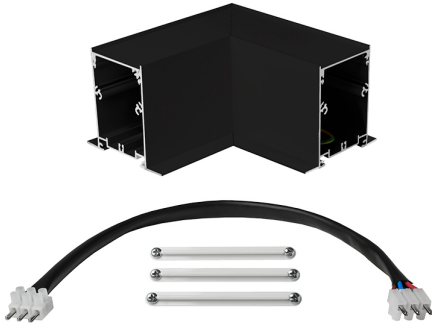

Accessoire
Ref. TXE006N

Ref TXE006N équipement de série compatible Trazzo Avant. couleur:
Noir

Dimensions (mm):