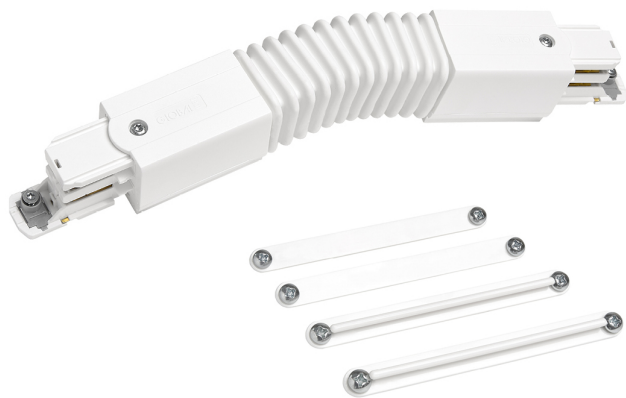

Acessório
Ref. CS014B

Ref CS014B equipamento de série compatível Cosmos. Feito em Aplique de parede ou de teto fabricado com invólucro em ABS injetado e difusor em policarbonato opala.. Cor: Branco

Dimensões (mm):